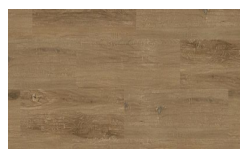

Renaissance

001 -
Pietà002 -
Dante003 -
Toscana004 -
Siena005 -
Venus006 - Mona
Lisa007 -
Bellini008 -
Florence

Espessura total	2 mm
Capa de uso	0,2 mm
Tamanho da régua	152,4 cm x 22,8 cm
Aplicação	22 - residencial geral
Peso total	20 kg/caixa
Solidez à luz (EN ISO 105-B02)	≥ 6
Quantidade por caixa	16 réguas (5,57 m ²)
Teste VOC	Floorscore
Reação ao fogo	II-A / Bfl-s1
Ftalatos	ABNT NBR 16040 / Diretiva EU 215/863 - Livre
Produto importado da Coreia do Sul	Fabricante certificado ISO 9001 e 14001